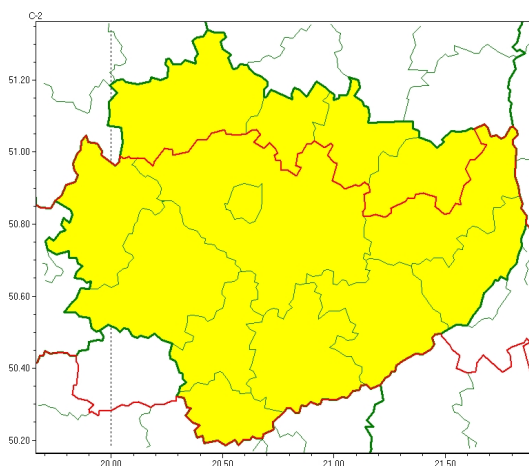

### Zasięg ostrzeżeń w województwie

Burze  
2024-05-31 05:45

## WOJEWÓDZTWO WI TOKRZYSKIE OSTRZEŻENIA METEOROLOGICZNE ZBIORCZO NR 85 WYKAZ OBOWIĄZUJĄCYCH OSTRZEŻEŃ o godz. 05:45 dnia 31.05.2024

Zjawisko/Stopień zagrożenia	Burze/1
Obszar (w nawiasie numer ostrzeżenia dla powiatu)	powiaty: buski(56), j. drzejowski(57), kazimierski(59), Kielce(59), kielecki(59), opatowski(57), pi. czowski(59), sandomierski(56), staszowski(56), włoszczowski(55)
Ważność	od godz. 11:00 dnia 31.05.2024 do godz. 24:00 dnia 31.05.2024
Prawdopodobieństwo	90%
Przebieg	Prognozowane są burze, którym miejscami będą towarzyszyć silne opady deszczu od 20 mm do 35 mm oraz porywy wiatru do 70 km/h. Lokalnie grad.
SMS	IMGW-PIB OSTRZEŻENIA: BURZE/1 w województwie świętokrzyskim (10 powiatów) od 11:00/31.05 do 24:00/31.05.2024 deszcz 35 mm, porywy 70 km/h, grad. Dotyczy powiatów: buski, j. drzejowski, kazimierski, Kielce, kielecki, opatowski, pi. czowski, sandomierski, staszowski i włoszczowski.
RSO	Woj. w. świętokrzyskie (10 powiatów), IMGW-PIB wydał ostrzeżenie pierwszego stopnia o burzach
Uwagi	Brak.
Zjawisko/Stopień zagrożenia	Burze/1
Obszar (w nawiasie numer ostrzeżenia dla powiatu)	powiaty: konecki(55), ostrowiecki(57), skarżyski(56), starachowicki(56)
Ważność	od godz. 11:00 dnia 31.05.2024 do godz. 20:00 dnia 31.05.2024
Prawdopodobieństwo	70%