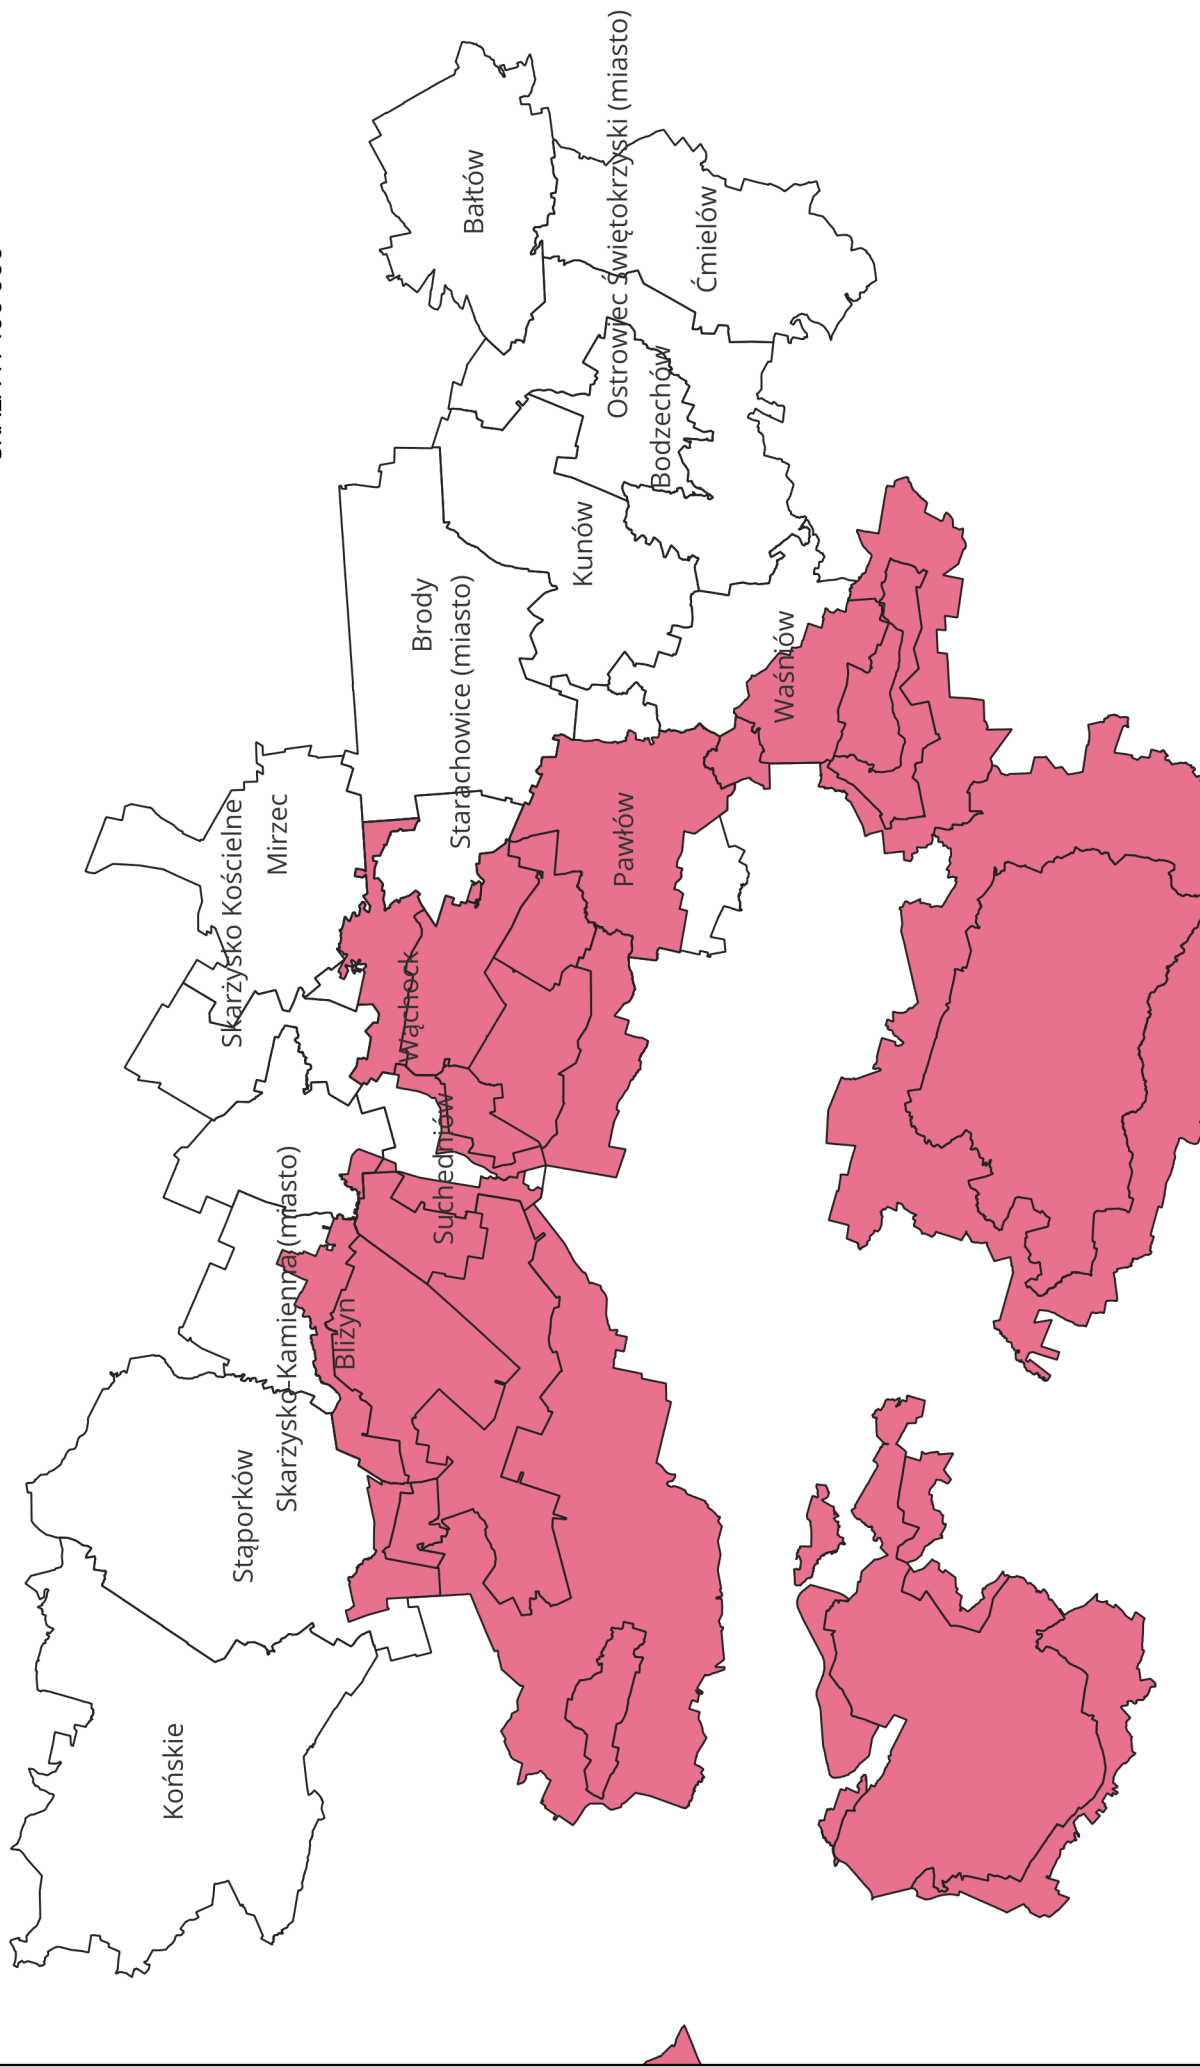

# LEGENDA

 Zespoły Przyrodniczo Krajobrazowe

SKALA 1 : 400 000

# LEGENDA

- Pomniki Przyrody

SKALA 1 : 400 000

# LEGENDA

 Parki Krajobrazowe

SKALA 1 : 400 000

# LEGENDA

■ Obszary Chronionego Krajobrazu

SKALA 1 : 400 000