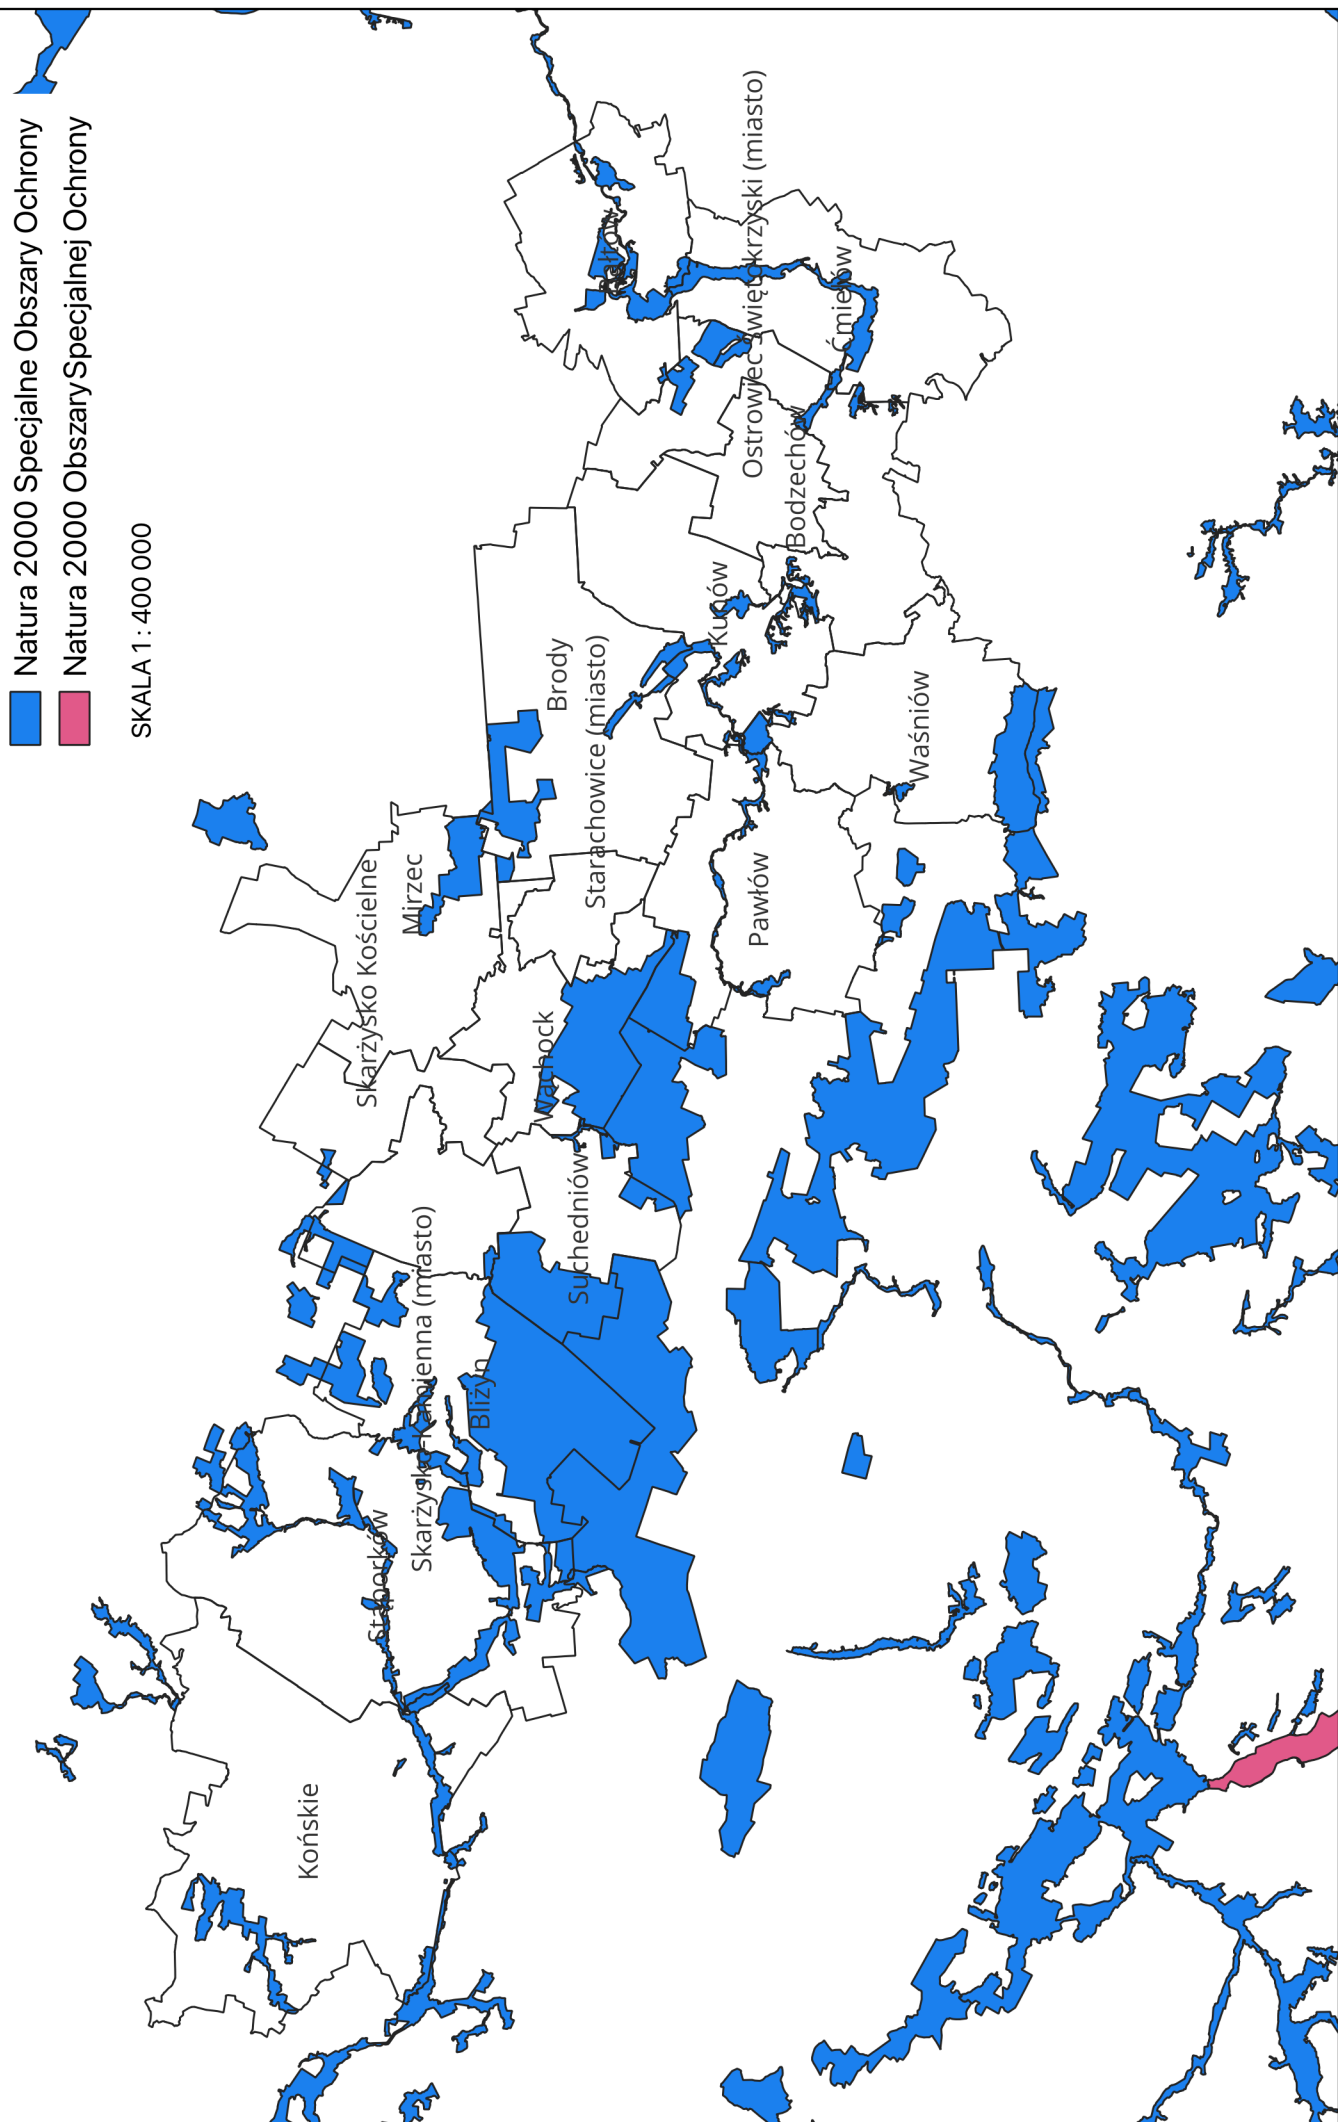

# LEGENDA

- Pomniki Przyrody

SKALA 1 : 400 000

# LEGENDA

 Parki Krajobrazowe

SKALA 1 : 400 000

# LEGENDA

■ Obszary Chronionego Krajobrazu

SKALA 1 : 400 000