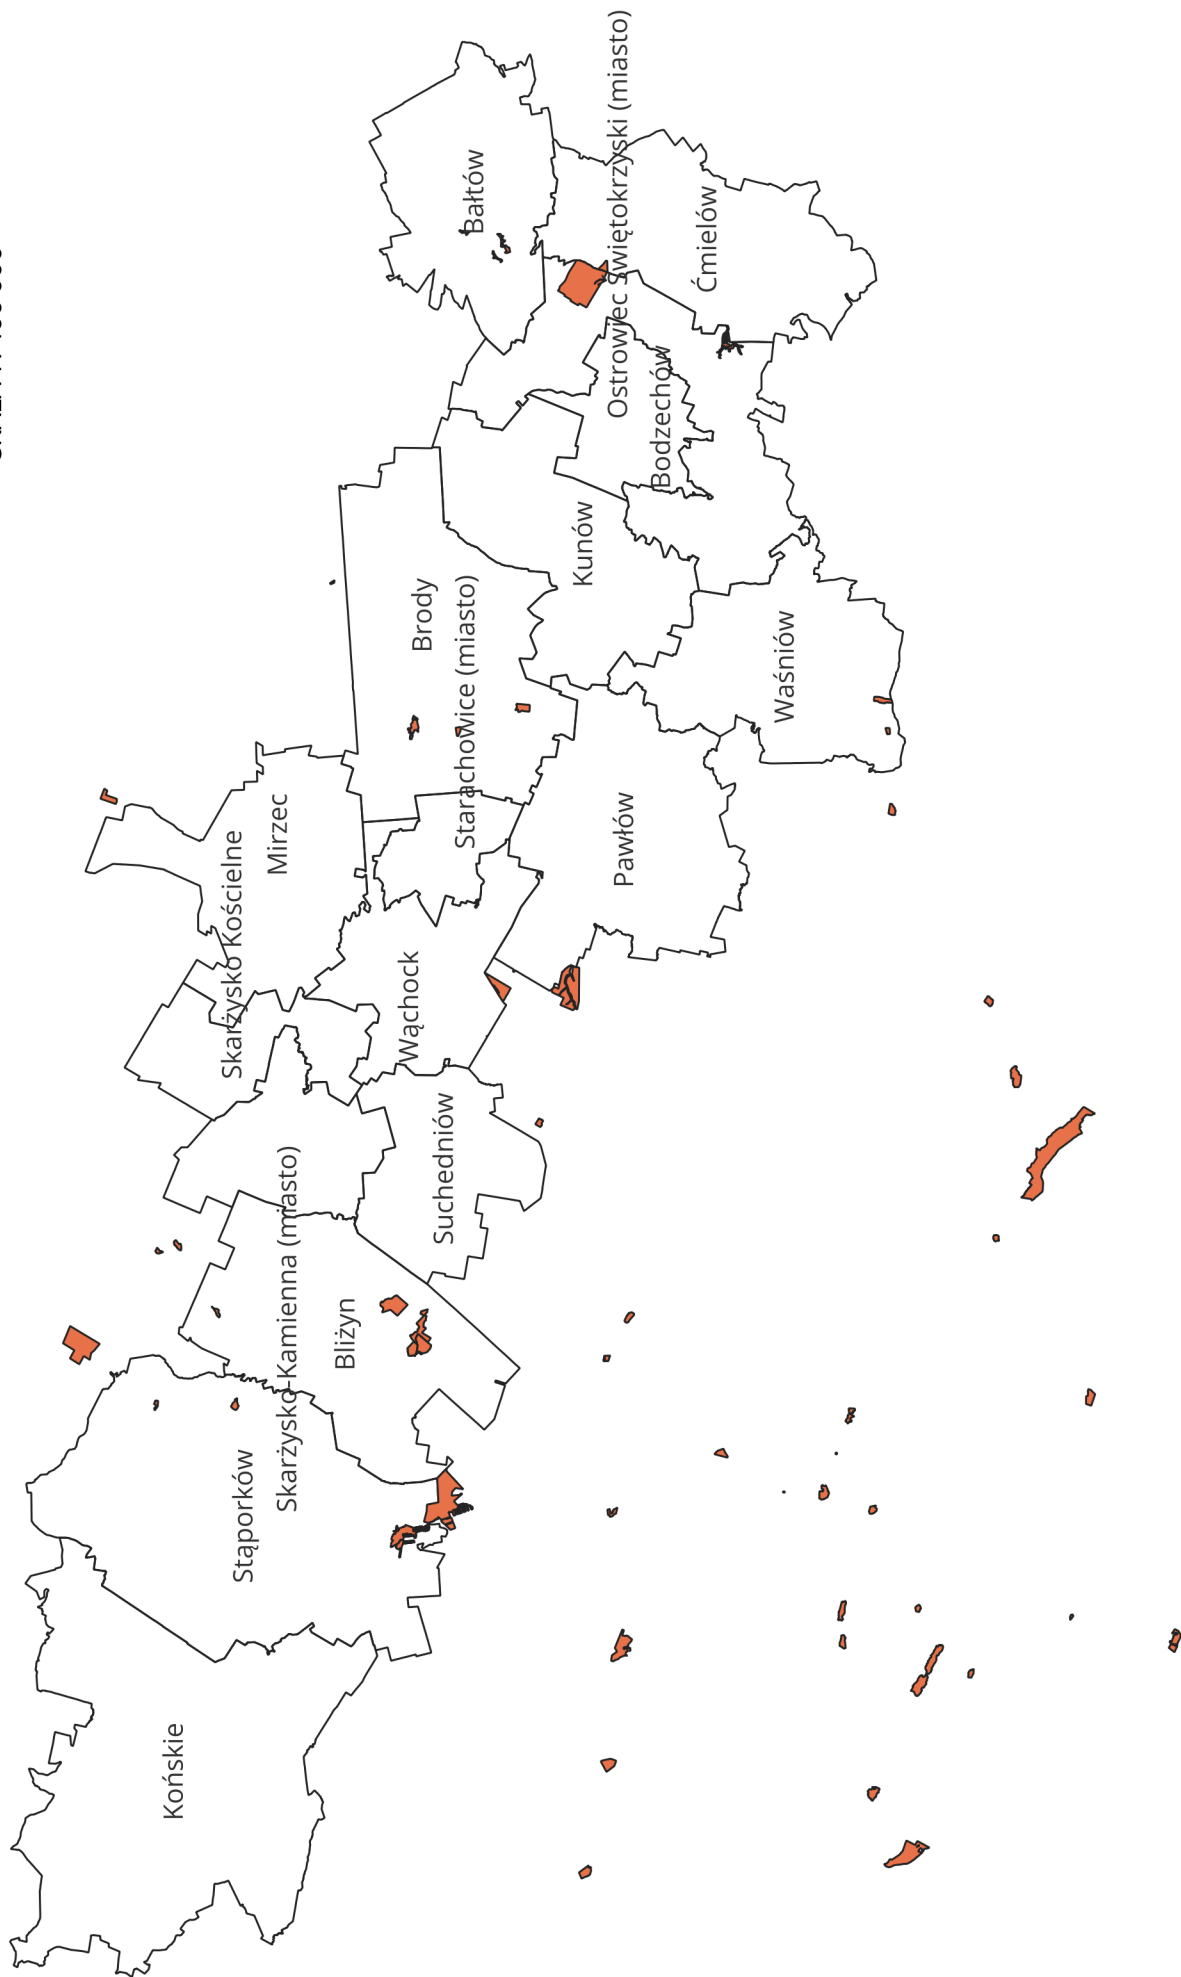

# LEGENDA

■ Stanowiska dokumentacyjne

SKALA 1 : 400 000

# LEGENDA

- Pomniki Przyrody

SKALA 1 : 400 000

# LEGENDA

 Parki Krajobrazowe

SKALA 1 : 400 000

# LEGENDA

■ Obszary Chronionego Krajobrazu

SKALA 1 : 400 000