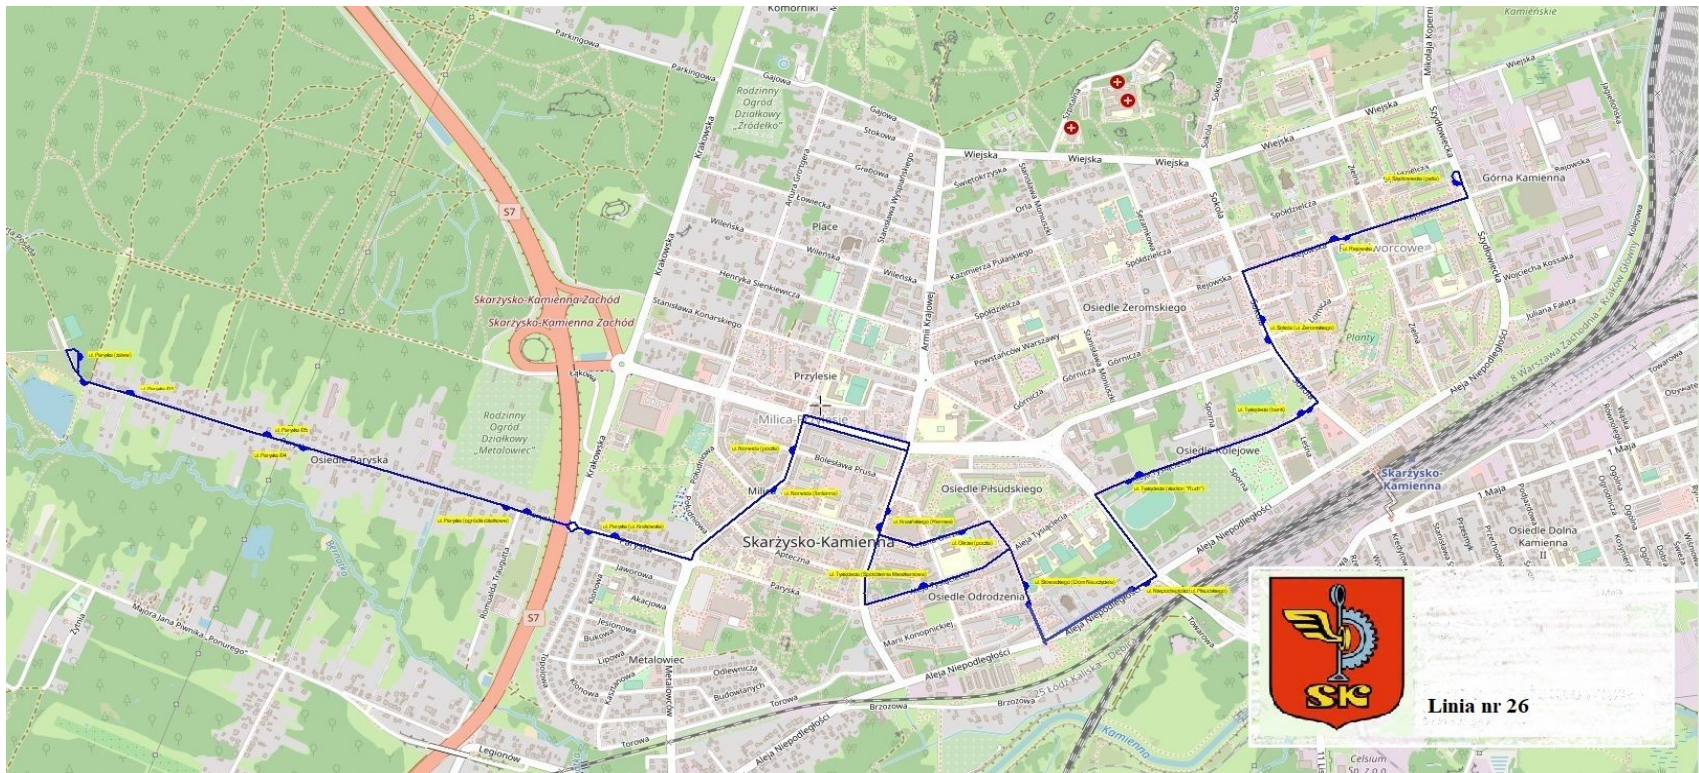

Linia nr 26

Celsum
Sp. z o.o.